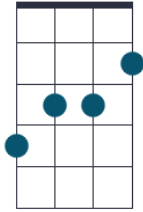

Added

COMPLETE UKULELE CHORDS CHART

Chord charts in Standard Tuning (GCEA)

Bb (A#) chords

 <p>Bb</p>	 <p>Bbm</p>	 <p>Bbaug</p>	 <p>Bbdim</p>	 <p>Bb5</p>	 <p>Bbsus2</p>	 <p>Bbsus4</p>	 <p>Bb7sus4</p>
Triad				Dyad		Suspended	
 <p>Bb7</p>	 <p>Bbm7</p>	 <p>Bbma7</p>	 <p>Bbdim7</p>	 <p>Bbm7/b5</p>	 <p>Bb9</p>	 <p>Bb11</p>	 <p>Bb13</p>
Seventh				Extended			
 <p>Bb6</p>	 <p>Bbm6</p>	 <p>Bbadd9</p>	 <p>Bbm9</p>				
Added							

COMPLETE UKULELE CHORDS CHART

Chord charts in Standard Tuning (GCEA)

B chords

B

Bm

Baug

Bdim

B5

Bsus2

Bsus4

B7sus4

Triad

Dyad

Suspended

B7

Bm7

<p>Ab</p>	<p>Abm</p>	<p>Abaug</p>	<p>Abdim</p>	<p>Ab5</p>	<p>Ab sus2</p>	<p>Ab sus4</p>	<p>Ab7sus4</p>
Triad				Dyad		Suspended	
<p>Ab7</p>	<p>Abm7</p>	<p>Abmaj7</p>	<p>Abdim7</p>	<p>Abm7/b5</p>	<p>Ab9</p>	<p>Ab11</p>	<p>Ab13</p>
Seventh				Extended			
<p>Ab6</p>	<p>Abm6</p>	<p>Abadd9</p>	<p>Abm9</p>				
Added							