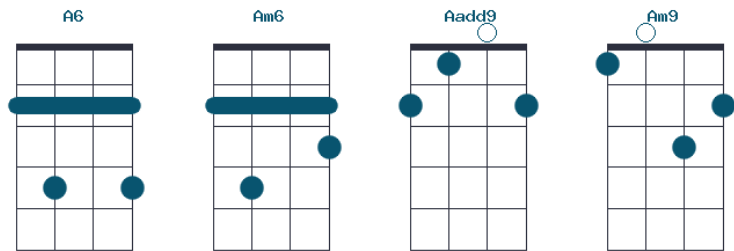

COMPLETE UKULELE CHORDS CHART

Chord charts in Standard Tuning (GCEA)

A chords

Triad

Dyad

Suspended

Seventh

Extended

Added

COMPLETE UKULELE CHORDS CHART

Chord charts in Standard Tuning (GCEA)

Bb (A#) chords

 <p>Bb</p>	 <p>Bbm</p>	 <p>Bbaug</p>	 <p>Bbdim</p>	 <p>Bb5</p>	 <p>Bbsus2</p>	 <p>Bbsus4</p>	 <p>Bb7sus4</p>
Triad				Dyad		Suspended	
 <p>Bb7</p>	 <p>Bbm7</p>	 <p>Bbma7</p>	 <p>Bbdim7</p>	 <p>Bbm7/b5</p>	 <p>Bb9</p>	 <p>Bb11</p>	 <p>Bb13</p>
Seventh				Extended			
 <p>Bb6</p>	 <p>Bbm6</p>	 <p>Bbadd9</p>	 <p>Bbm9</p>				
Added							