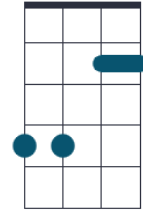

Added

COMPLETE UKULELE CHORDS CHART

Chord charts in Standard Tuning (GCEA)

Bb (A#) chords

 <p>Bb</p>	 <p>Bbm</p>	 <p>Bbaug</p>	 <p>Bbdim</p>	 <p>Bb5</p>	 <p>Bbsus2</p>	 <p>Bbsus4</p>	 <p>Bb7sus4</p>
Triad				Dyad		Suspended	
 <p>Bb7</p>	 <p>Bbm7</p>	 <p>Bbma7</p>	 <p>Bbdim7</p>	 <p>Bbm7/b5</p>	 <p>Bb9</p>	 <p>Bb11</p>	 <p>Bb13</p>
Seventh				Extended			
 <p>Bb6</p>	 <p>Bbm6</p>	 <p>Bbadd9</p>	 <p>Bbm9</p>				
Added							

Bsus2

Bsus4

B7sus4

Triad

Dyad

Suspended

B7

Bm7