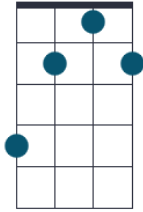

Added

COMPLETE UKULELE CHORDS CHART

Chord charts in Standard Tuning (GCEA)

Bb (A#) chords

 <p>Bb</p>	 <p>Bbm</p>	 <p>Bbaug</p>	 <p>Bbdim</p>	 <p>Bb5</p>	 <p>Bbsus2</p>	 <p>Bbsus4</p>	 <p>Bb7sus4</p>
Triad				Dyad		Suspended	
 <p>Bb7</p>	 <p>Bbm7</p>	 <p>Bbma7</p>	 <p>Bbdim7</p>	 <p>Bbm7/b5</p>	 <p>Bb9</p>	 <p>Bb11</p>	 <p>Bb13</p>
Seventh				Extended			
 <p>Bb6</p>	 <p>Bbm6</p>	 <p>Bbadd9</p>	 <p>Bbm9</p>				
Added							

COMPLETE UKULELE CHORDS CHART

Chord charts in Standard Tuning (GCEA)

B chords

B

Bm

Baug

Bdim

B5

Bsus2

Bsus4

B7sus4

Triad

Dyad

Suspended

B7

Bm7

<p>Ab</p>	<p>Abm</p>	<p>Abaug</p>	<p>Abdim</p>	<p>Ab5</p>	<p>Ab sus2</p>	<p>Ab sus4</p>	<p>Ab7sus4</p>
Triad				Dyad		Suspended	
<p>Ab7</p>	<p>Abm7</p>	<p>Abmaj7</p>	<p>Abdim7</p>	<p>Abm7/b5</p>	<p>Ab9</p>	<p>Ab11</p>	<p>Ab13</p>
Seventh				Extended			
<p>Ab6</p>	<p>Abm6</p>	<p>Abadd9</p>	<p>Abm9</p>				
Added							