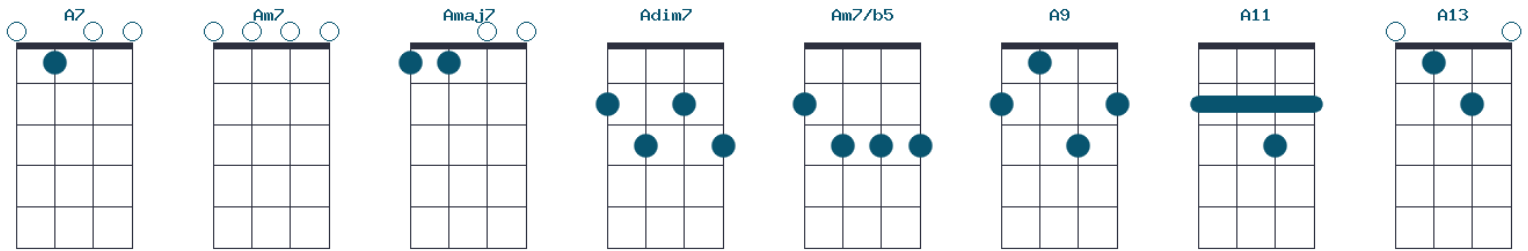

COMPLETE UKULELE CHORDS CHART

Chord charts in Standard Tuning (GCEA)

A chords

Triad

Dyad

Suspended

Seventh

Extended

Added

COMPLETE UKULELE CHORDS CHART

Chord charts in Standard Tuning (GCEA)

Bb (A#) chords

 <p>Bb</p>	 <p>Bbm</p>	 <p>Bbaug</p>	 <p>Bbdim</p>	 <p>Bb5</p>	 <p>Bbsus2</p>	 <p>Bbsus4</p>	 <p>Bb7sus4</p>
Triad				Dyad		Suspended	
 <p>Bb7</p>	 <p>Bbm7</p>	 <p>Bbma7</p>	 <p>Bbdim7</p>	 <p>Bbm7/b5</p>	 <p>Bb9</p>	 <p>Bb11</p>	 <p>Bb13</p>
Seventh				Extended			
 <p>Bb6</p>	 <p>Bbm6</p>	 <p>Bbadd9</p>	 <p>Bbm9</p>				
Added							