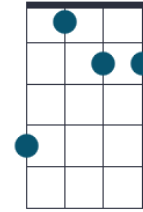

Added

COMPLETE UKULELE CHORDS CHART

Chord charts in Standard Tuning (GCEA)

Bb (A#) chords

 <p>Bb</p>	 <p>Bbm</p>	 <p>Bbaug</p>	 <p>Bbdim</p>	 <p>Bb5</p>	 <p>Bbsus2</p>	 <p>Bbsus4</p>	 <p>Bb7sus4</p>
Triad				Dyad		Suspended	
 <p>Bb7</p>	 <p>Bbm7</p>	 <p>Bbma7</p>	 <p>Bbdim7</p>	 <p>Bbm7/b5</p>	 <p>Bb9</p>	 <p>Bb11</p>	 <p>Bb13</p>
Seventh				Extended			
 <p>Bb6</p>	 <p>Bbm6</p>	 <p>Bbadd9</p>	 <p>Bbm9</p>				
Added							

COMPLETE UKULELE CHORDS CHART

Chord charts in Standard Tuning (GCEA)

B chords

B

Bm

Baug

Bdim

B5

Bsus2

Bsus4

B7sus4

Triad

Dyad

Suspended

B7

Bm7

<p>Ab</p>	<p>Abm</p>	<p>Abaug</p>	<p>Abdim</p>	<p>Ab5</p>	<p>Ab sus2</p>	<p>Ab sus4</p>	<p>Ab7sus4</p>
Triad				Dyad		Suspended	
<p>Ab7</p>	<p>Abm7</p>	<p>Abmaj7</p>	<p>Abdim7</p>	<p>Abm7/b5</p>	<p>Ab9</p>	<p>Ab11</p>	<p>Ab13</p>
Seventh				Extended			
<p>Ab6</p>	<p>Abm6</p>	<p>Abadd9</p>	<p>Abm9</p>				
Added							