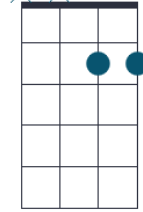

Added

COMPLETE UKULELE CHORDS CHART

Chord charts in Standard Tuning (GCEA)

Bb (A#) chords

 <p>Bb</p>	 <p>Bbm</p>	 <p>Bbaug</p>	 <p>Bbdim</p>	 <p>Bb5</p>	 <p>Bbsus2</p>	 <p>Bbsus4</p>	 <p>Bb7sus4</p>
Triad				Dyad		Suspended	
 <p>Bb7</p>	 <p>Bbm7</p>	 <p>Bbma7</p>	 <p>Bbdim7</p>	 <p>Bbm7/b5</p>	 <p>Bb9</p>	 <p>Bb11</p>	 <p>Bb13</p>
Seventh				Extended			
 <p>Bb6</p>	 <p>Bbm6</p>	 <p>Bbadd9</p>	 <p>Bbm9</p>				
Added							

Bsus2

Bsus4

B7sus4

Triad

Dyad

Suspended

B7

Bm7