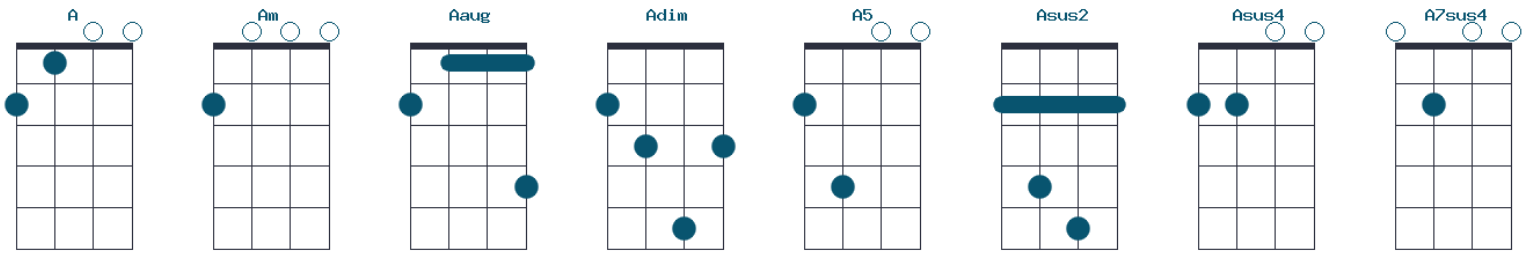

COMPLETE UKULELE CHORDS CHART

Chord charts in Standard Tuning (GCEA)

A chords

Triad

Dyad

Suspended

Seventh

Extended

Added

COMPLETE UKULELE CHORDS CHART

Chord charts in Standard Tuning (GCEA)

Bb (A#) chords

 <p>Bb</p>	 <p>Bbm</p>	 <p>Bbaug</p>	 <p>Bbdim</p>	 <p>Bb5</p>	 <p>Bbsus2</p>	 <p>Bbsus4</p>	 <p>Bb7sus4</p>
Triad				Dyad		Suspended	
 <p>Bb7</p>	 <p>Bbm7</p>	 <p>Bbma7</p>	 <p>Bbdim7</p>	 <p>Bbm7/b5</p>	 <p>Bb9</p>	 <p>Bb11</p>	 <p>Bb13</p>
Seventh				Extended			
 <p>Bb6</p>	 <p>Bbm6</p>	 <p>Bbadd9</p>	 <p>Bbm9</p>				
Added							